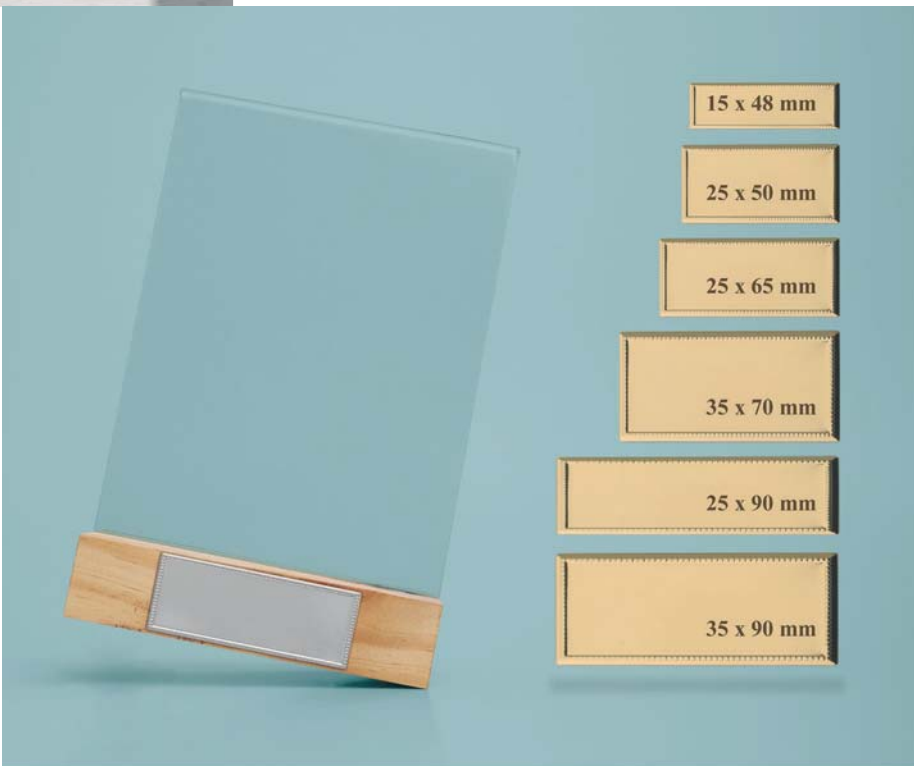

15 x 48 mm

25 x 50 mm

25 x 65 mm

35 x 70 mm

25 x 90 mm

35 x 90 mm