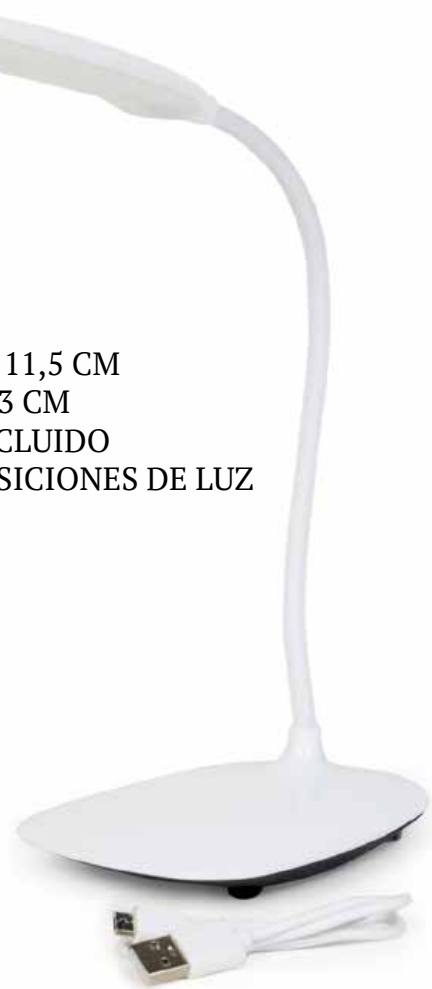

ALTAVOZ RECTANGULAR BLUETOOTH

REF. 372
11,5 x 7 CM
ANCHO 3,5 CM

**LÁMPARA LED BLANCA
CON BATERIA**

REF. 268

BASE 10 x 11,5 CM
ALTURA 23 CM
CABLE INCLUIDO
CON 3 POSICIONES DE LUZ

**LÁMPARA AZUL
A PILAS**

REF. 277
17,5 x 5 CM