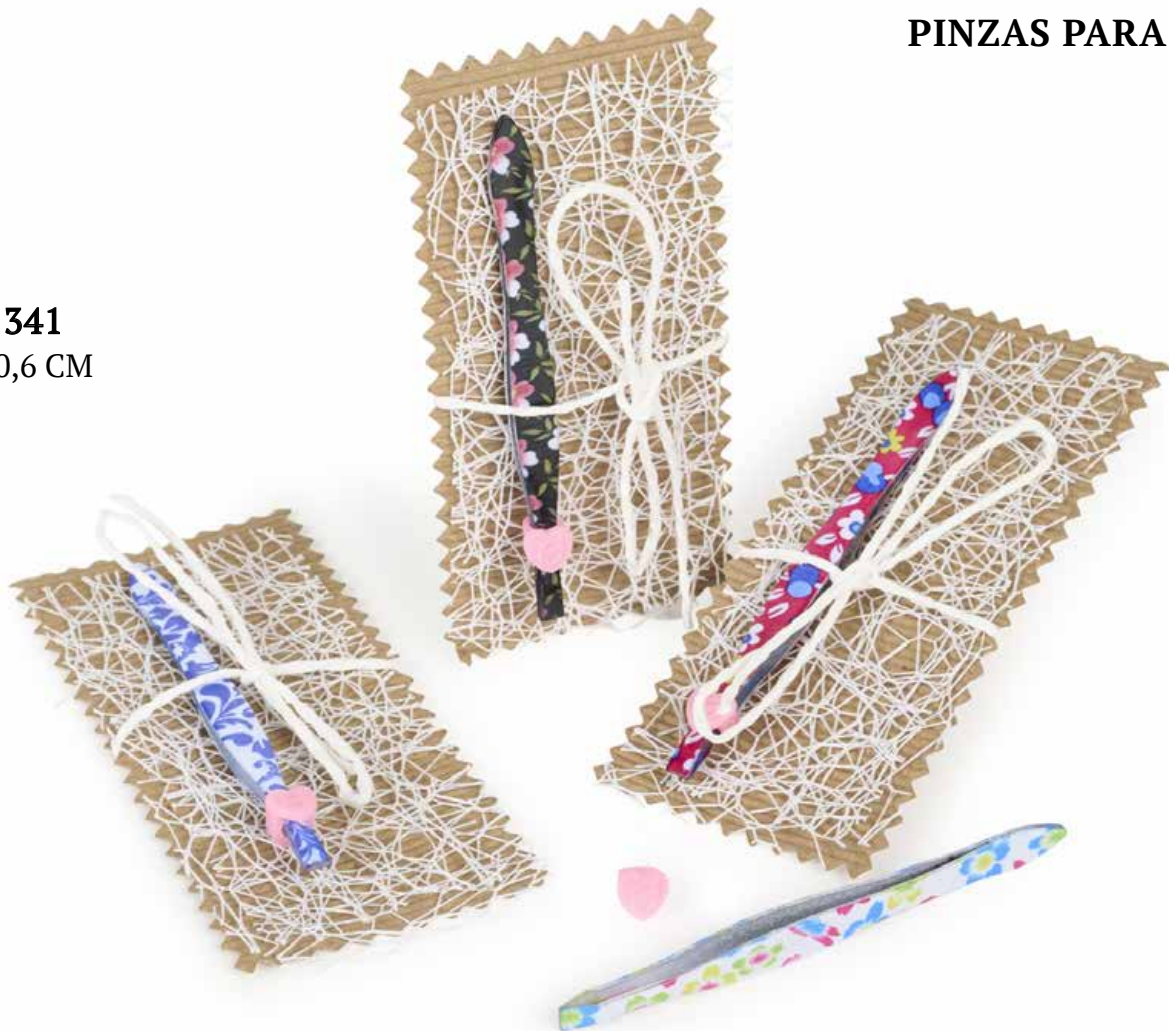

PULSERA ABIERTA 25 CM
PULSERA CERRADA 7,5 x 2,5 CM

COLLAR ATRAPASUEÑOS

REF. 311
COLLAR LARGO 38 CM
ANCHO MEDALLÓN 2,8 CM

PINZAS PARA CEJAS

REF. 341
8,5 x 0,6 CM

REF. 392

ALFILER 6 CM

PRESENTACIÓN 9 x 7 CM