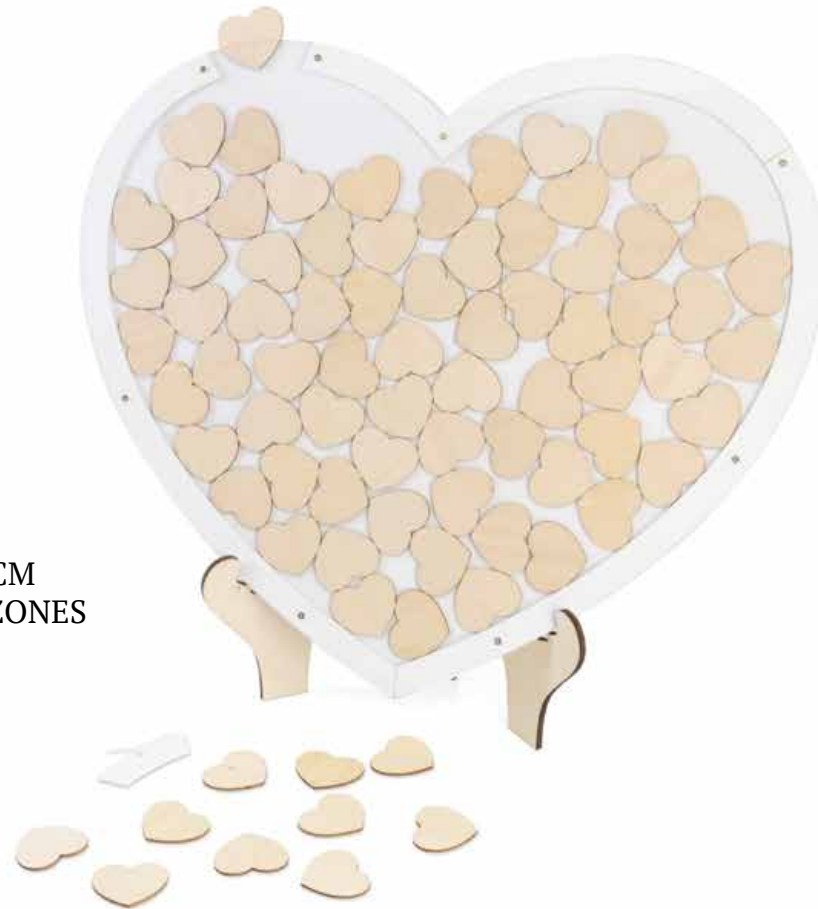

REF. 600
44 x 37,7 CM
70 CORAZONES

REF. 615
COPAS 24 CM
ESTUCHE 27,5 x 17,5 CM

REF. 612
20 x 20 CM

REF. 613
ALTURA 21 CM

FIRMAS BOTE CRISTAL

REF. 604
BOTE 13 x 7 CM
100 CORAZONES

FIRMAS CORAZÓN BLANCO

REF. 601
44 x 37,7 CM
70 CORAZONES