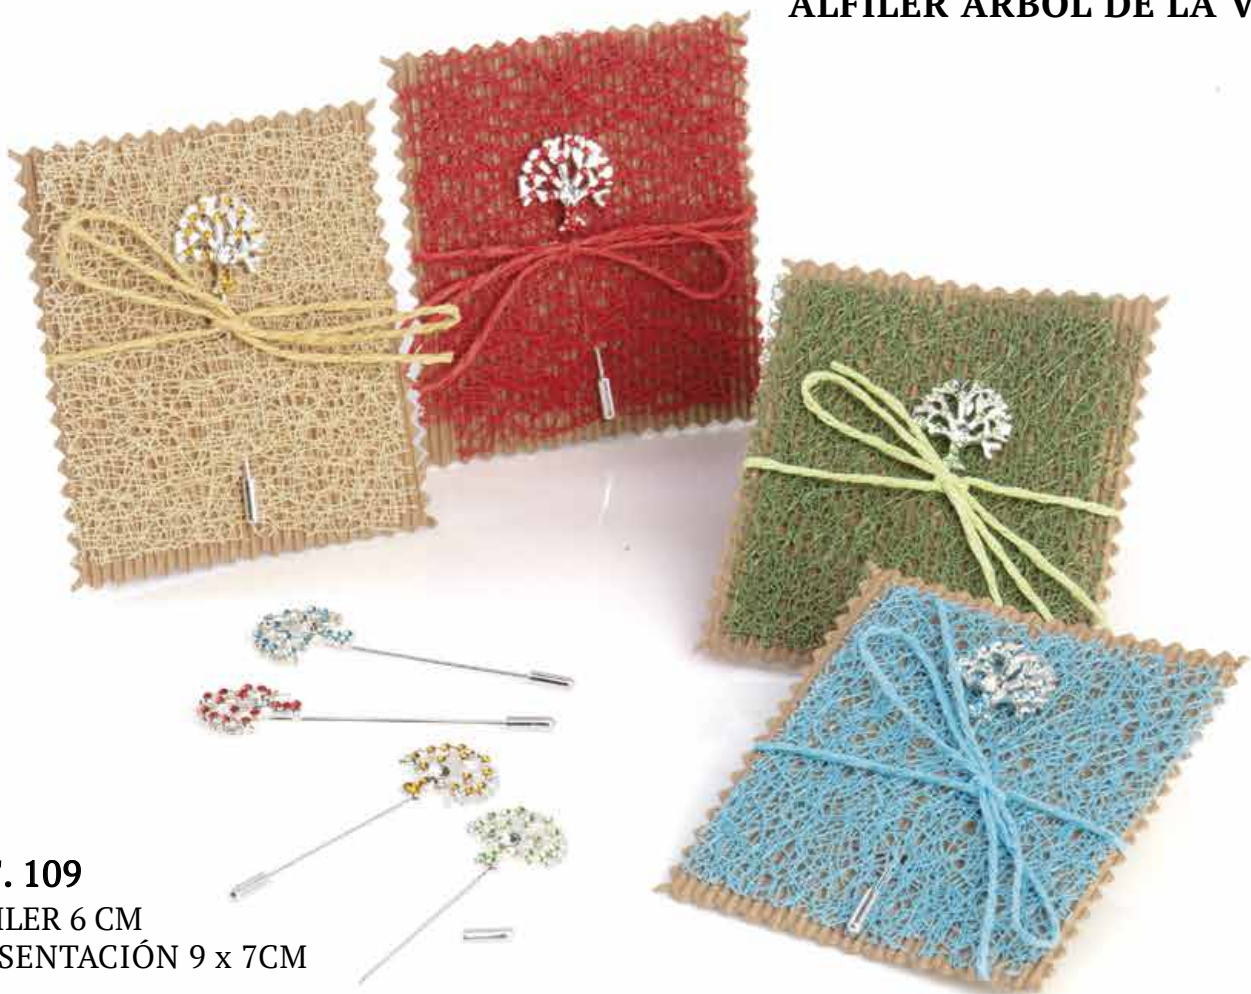

COLLAR ÁRBOL DE LA VIDA

REF. 304
LARGO 31,5 CM
ANCHO MEDALLÓN 3,2 CM

ALFILER ÁRBOL DE LA VIDA

REF. 109
ALFILER 6 CM
PRESENTACIÓN 9 x 7CM

PULSERA BRILLO

REF. 396

7 x 7 CM

ESTUCHE BOLI CRISTALITOS